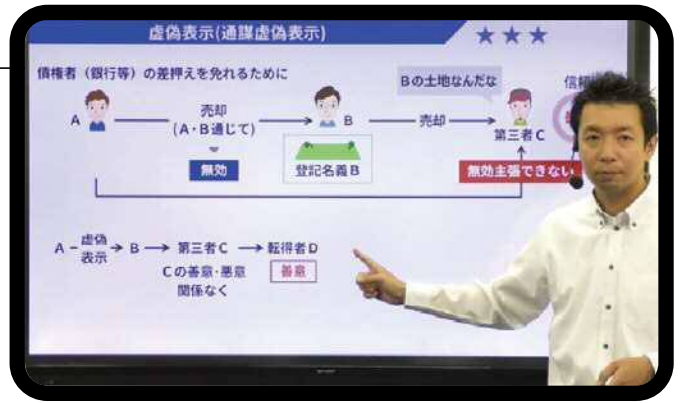

## 分かりやすい講義映像

- ★ 講義映像は1タイトルは「5分」ほどで完結。通勤時間や休憩時間などのスキマ時間に視聴することができます。
- ★ 学習内容のポイントを分かりやすくまとめていますので、講義を視聴した後、問題がスラスラ解けます。

総講義時間 32 時間

ダウンロード可