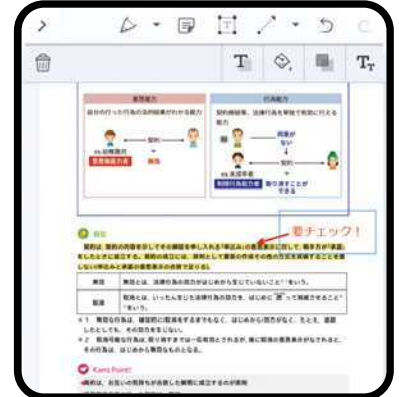

反復学習の強い味方 Web 問題集

- ★ 科目ごとに問題を選択して、いつでもどこでも問題演習をすることができます。（過去試験問題も収録！）
- ★ 問題集の実施状況は「個人カルテ」に記録されますので、間違えた問題、類似問題のピックアップもできます。

収録問題数 2,000 問超